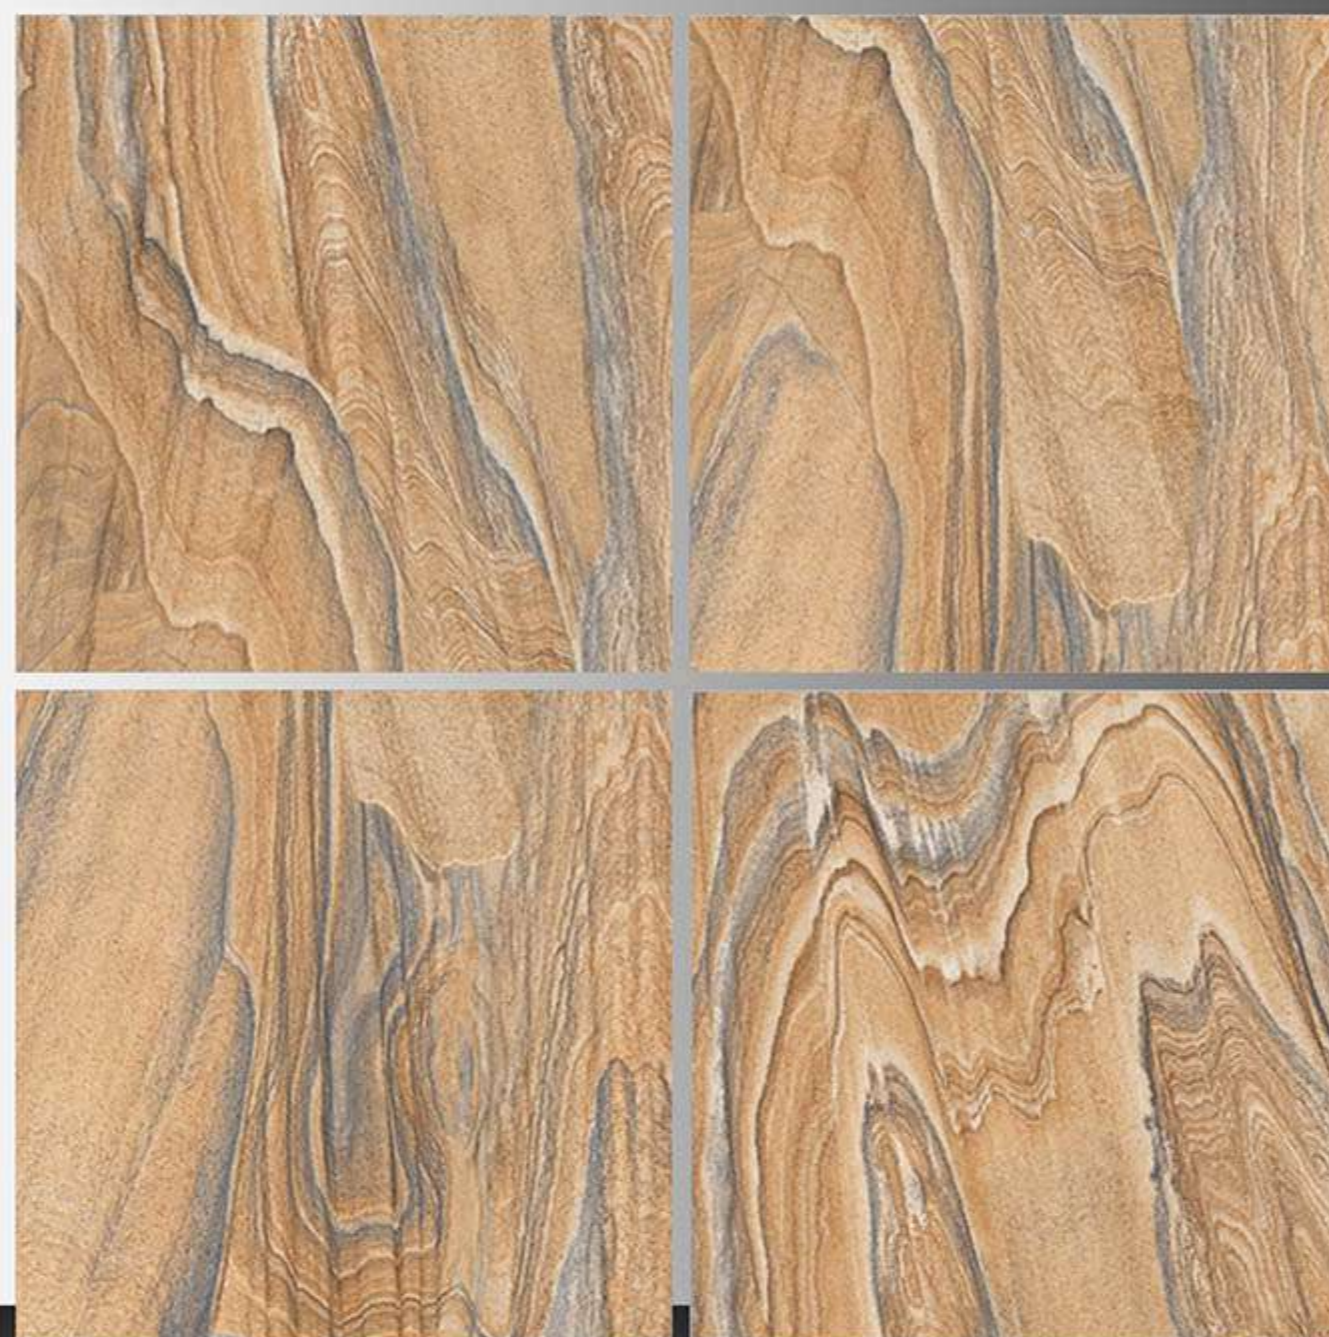

MATT FINISH  
600 x 600 mm

MARS BEIGE

MATT FINISH  
600 x 600 mm

MARS CHOCO

MATT FINISH  
600 x 600 mm

MAXICAN BROWN WAVE

MATT FINISH  
600 x 600 mm

MERCURY WOOD