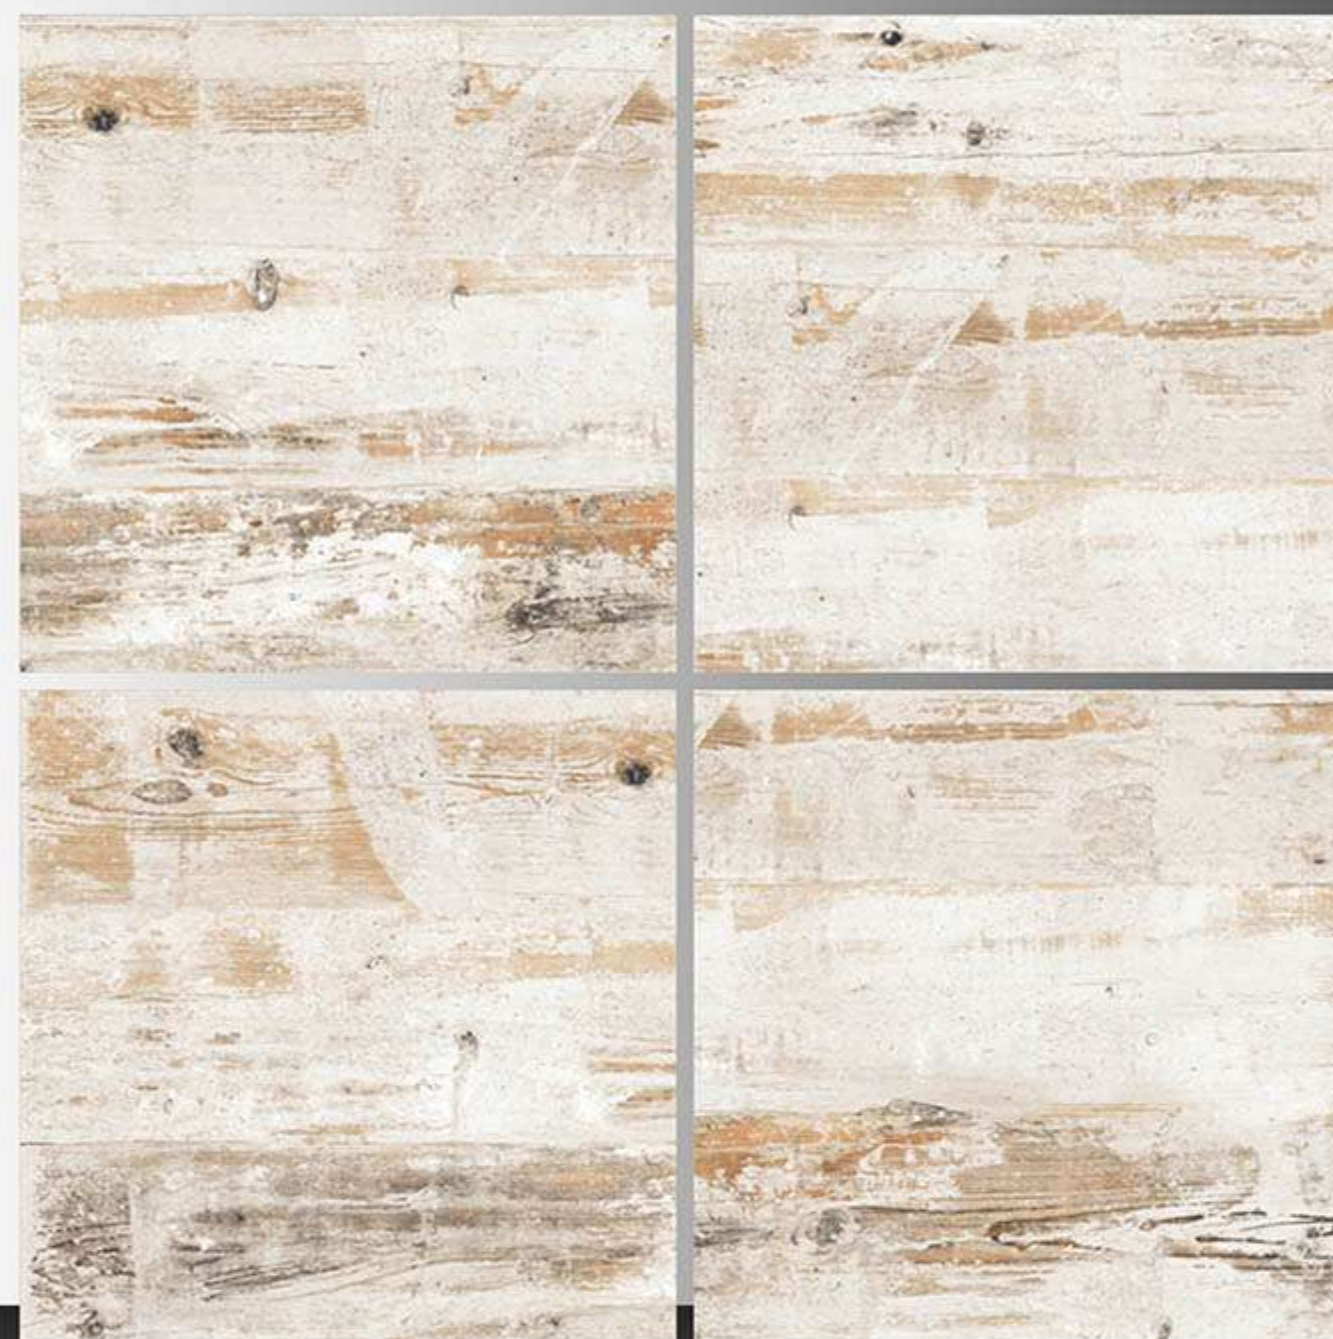

MATT FINISH  
600 x 600 mm

MARS BEIGE

MATT FINISH  
600 x 600 mm

MARS CHOCO

MATT FINISH  
600 x 600 mm

MAXICAN BROWN WAVE

MATT FINISH  
600 x 600 mm

MERCURY WOOD