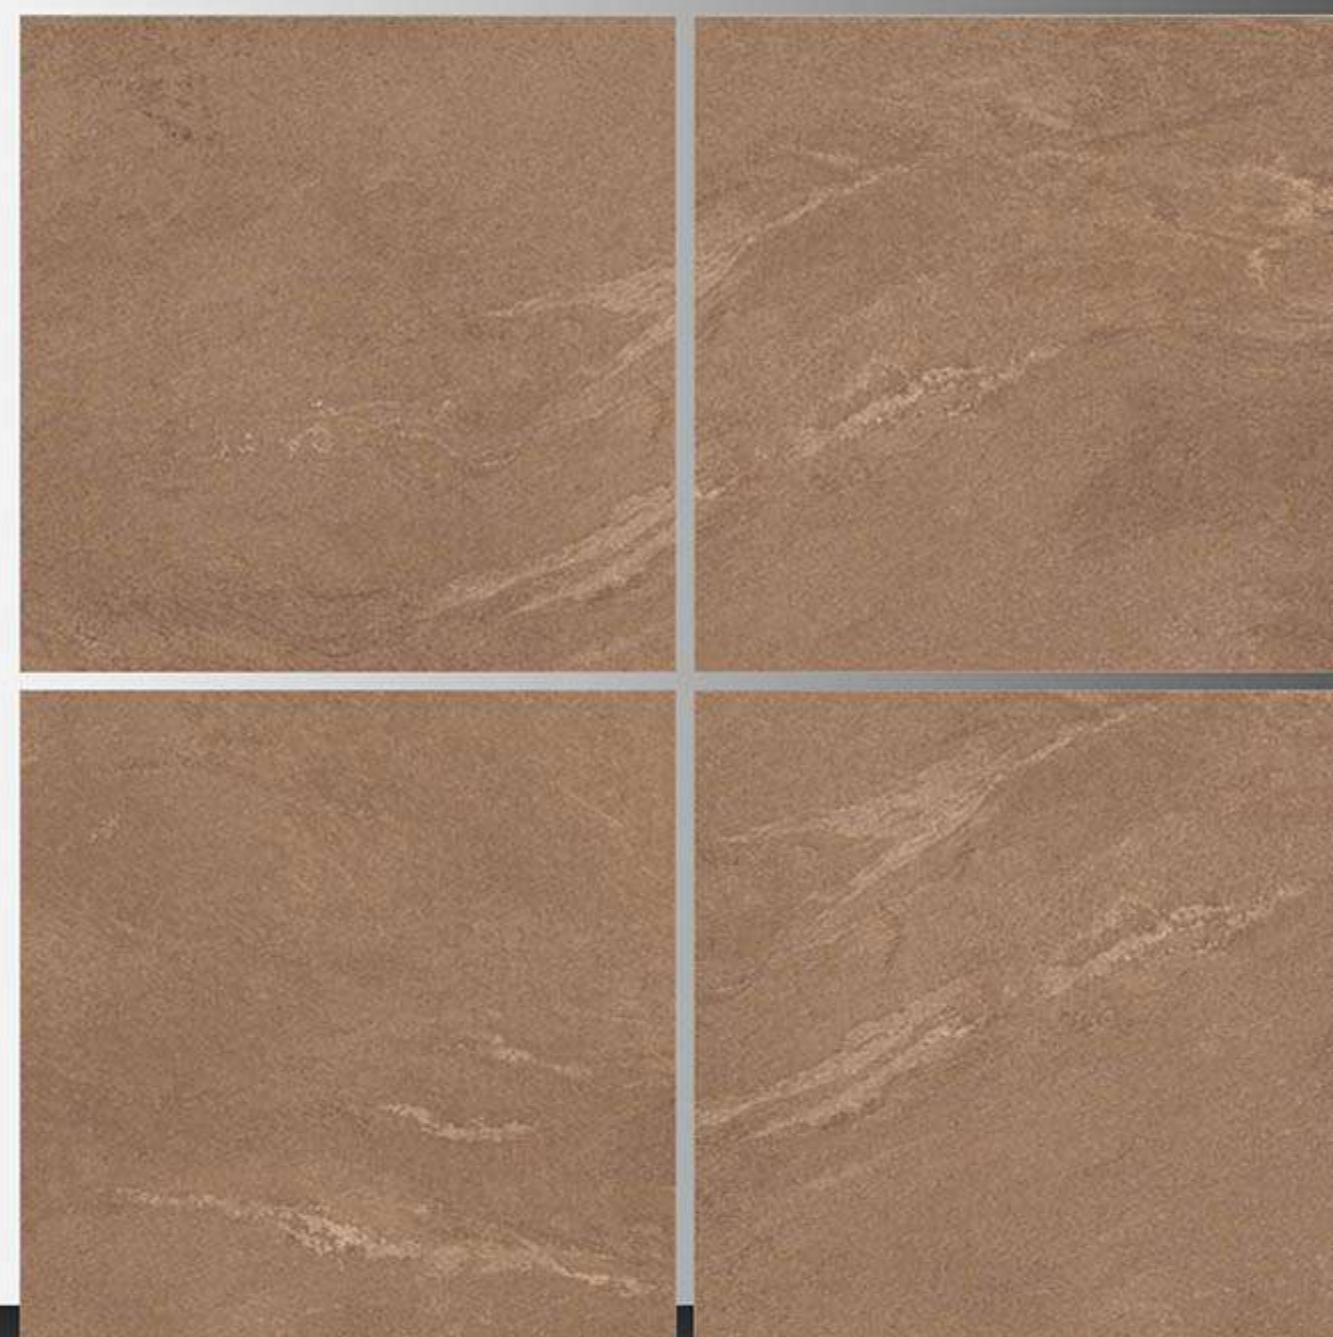

MATT FINISH  
600 x 600 mm

MARS BEIGE

MATT FINISH  
600 x 600 mm

MARS CHOCO

MATT FINISH  
600 x 600 mm

MAXICAN BROWN WAVE

MATT FINISH  
600 x 600 mm

MERCURY WOOD